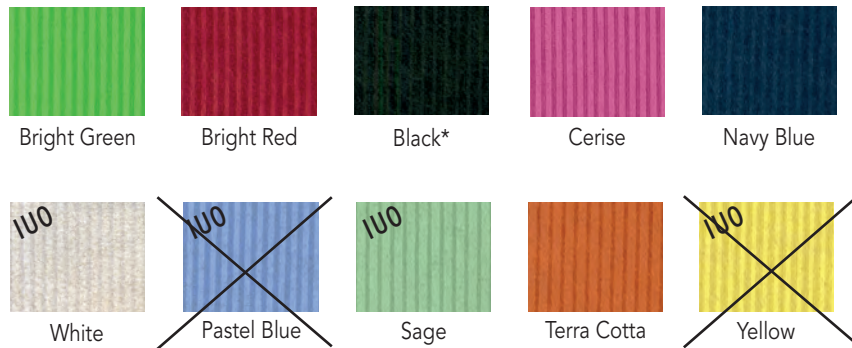

color	5 x 3 x 8	8 x 5 x 10	16 x 6 x 12
Bright Green	S30483	S30340	S30350
Bright Red	S30484	S30370	S30380
Black*	S30485	S30430	S30440
Cerise	S30491	S30492	S30493
Navy Blue	S30802	S30460	S30470
White	S30803	S30660	S30661
Pastel Blue	S30800	S20102	S20103
Sage	S30804	S30590	S30610
Terra Cotta	S30805	S20095	S20096
Yellow	S30801	S30490	S30510